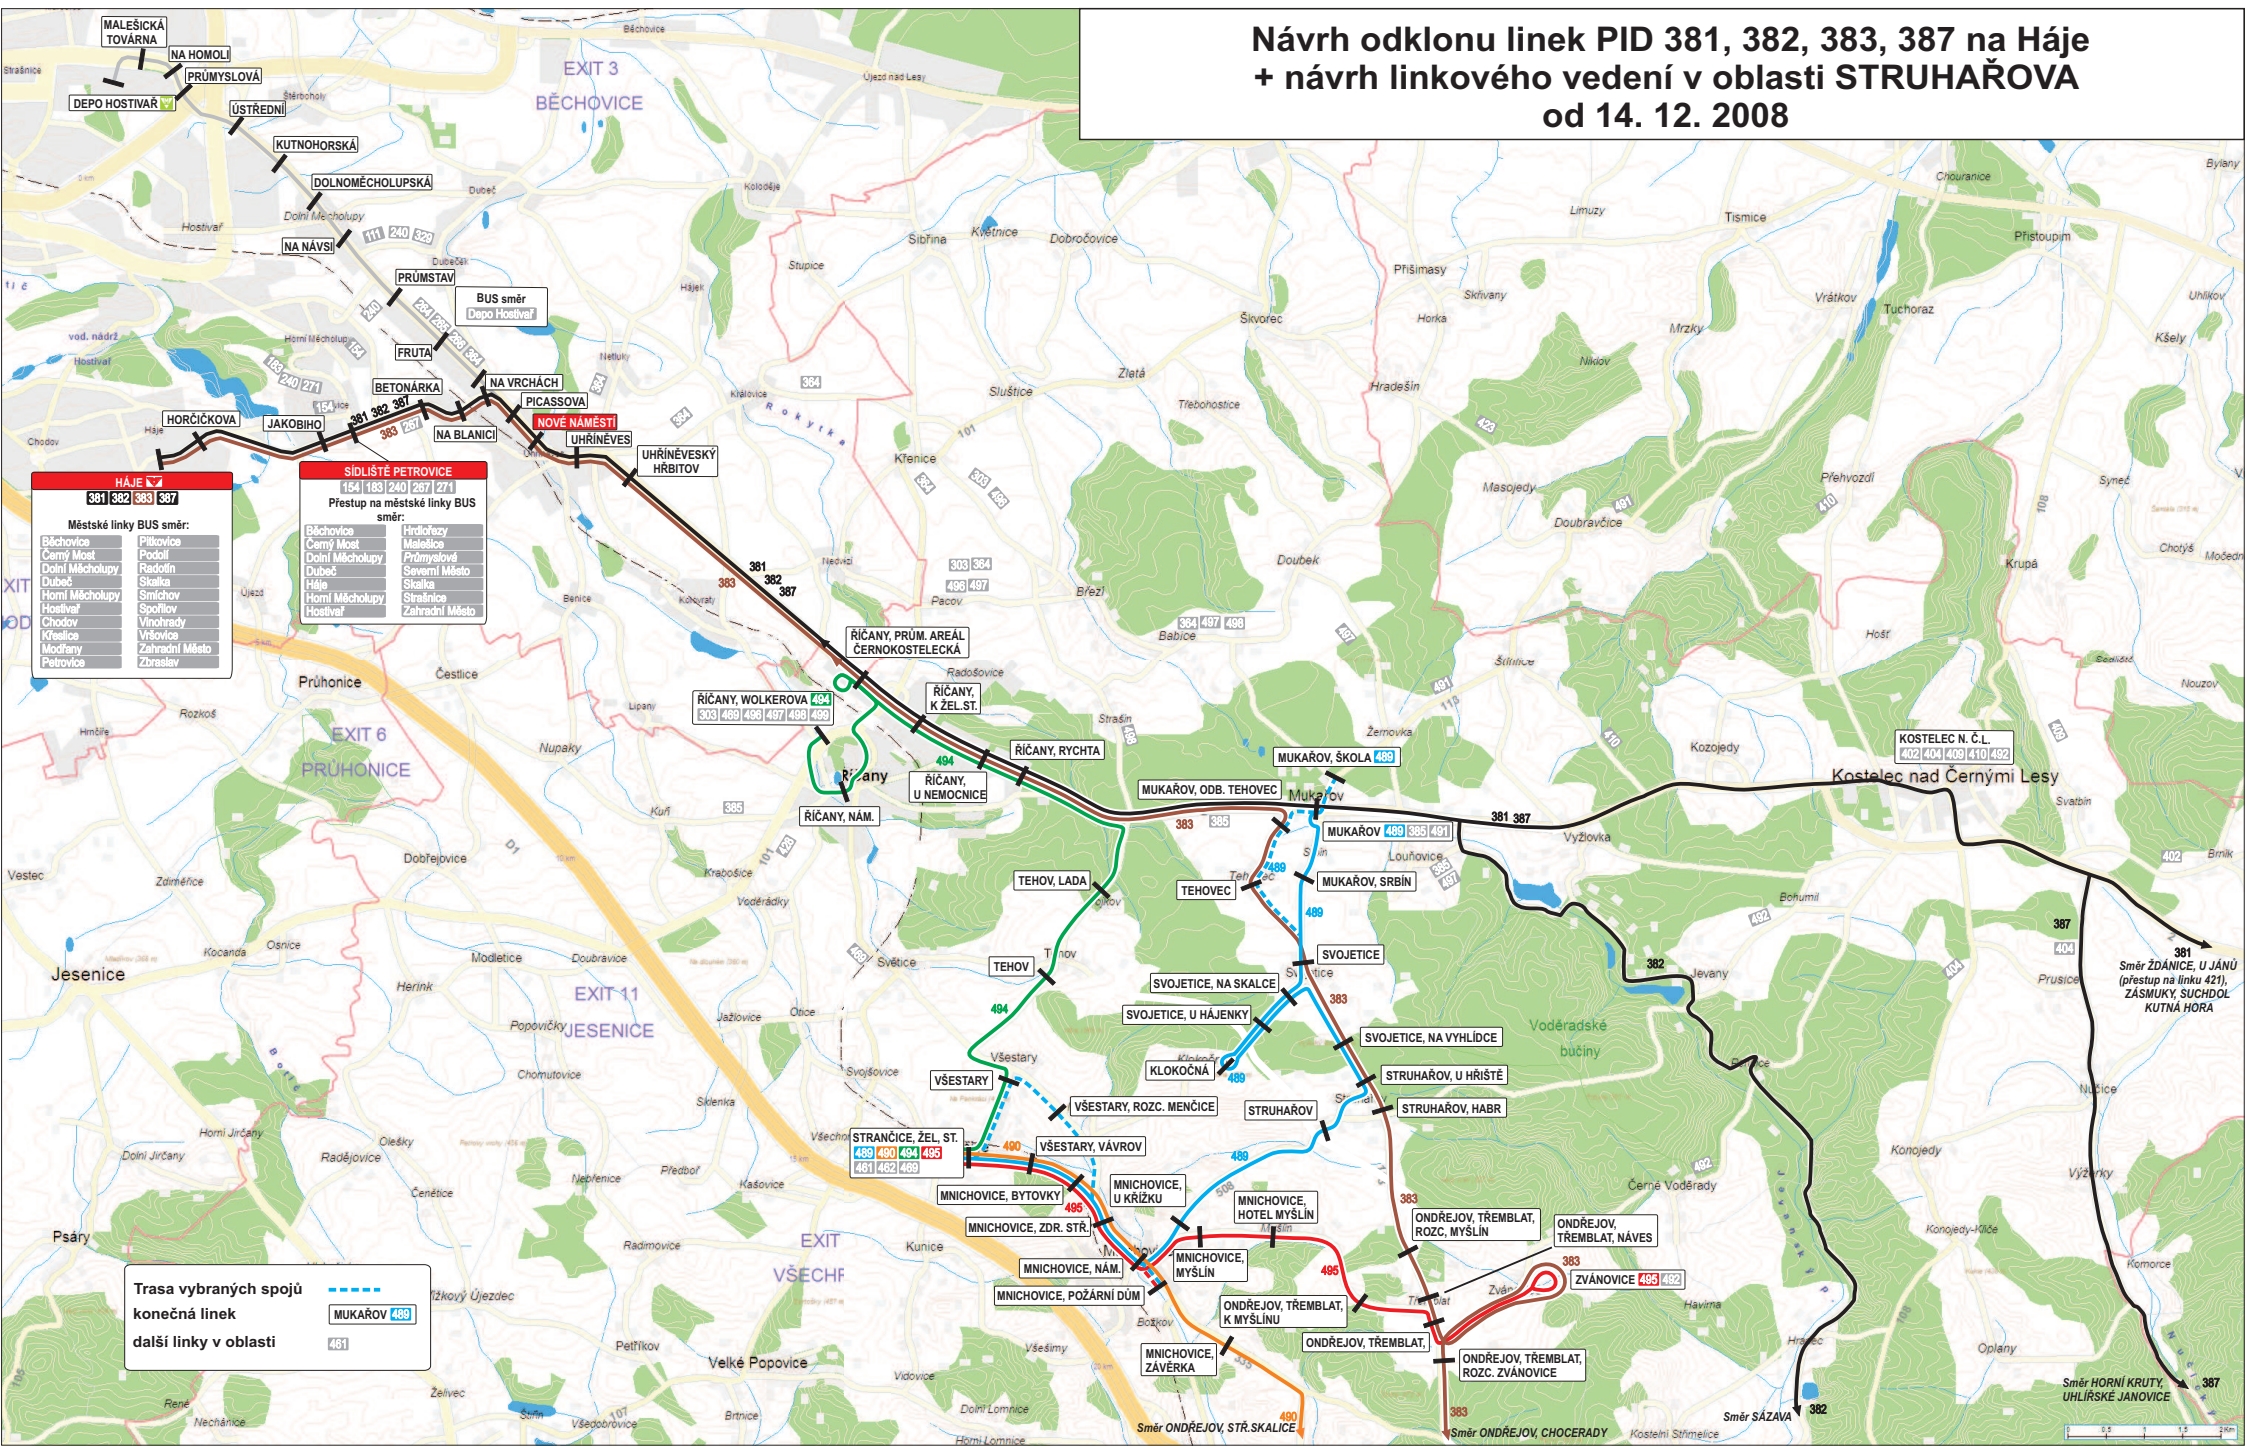

Návrh odklonu linek PID 381, 382, 383, 387 na Háje + návrh linkového vedení v oblasti STRUHAŘOVA od 14. 12. 2008

HÁJE		SIDLIŠTĚ PETROVICE	
381	382	383	387
Městské linky BUS směr:		Přestup na městské linky BUS směr:	
Běchovice	Pitkovice	Běchovice	Hrdlořezy
Černý Most	Podolí	Černý Most	Malesice
Dolní Měcholupy	Radošín	Dolní Měcholupy	Průmyslová
Dubec	Skalka	Dubec	Severní Město
Horní Měcholupy	Smíchov	Háje	Skalka
Hostivař	Spolhřev	Horní Měcholupy	Strahovka
Chodov	Vínohrady	Hostivař	Zahradní Město
Křeslice	Vrňovice		
Modřany	Zahradní Město		
Petrovice	Zdrashev		

Trasa vybraných spojů
konečná linka
další linky v oblasti

Směr ŽDANICE, U JÁNŮ
(přestup na linku 421),
ZÁSMUKY, SUCHDOL,
KUTNÁ HORA

Směr HORNÍ KRUTY,
UHLÍRSKÉ JANOVICE